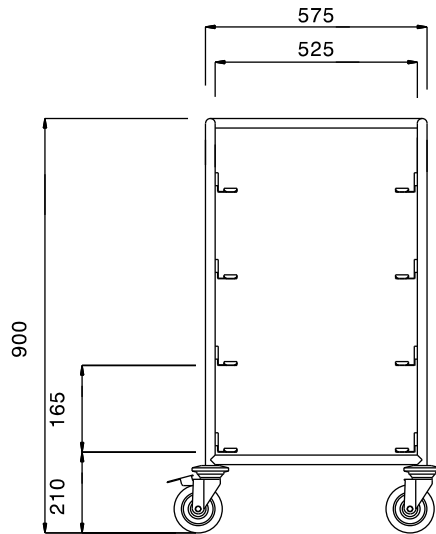

Fronte

Lato